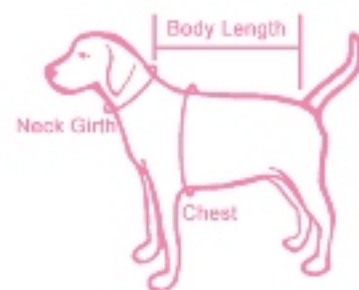

PINKAHOLIC サイズ表

(cm)

サイズ	首回り	*胴回り	着丈	参考標準犬種(体重の目安)
XS	13~18	23~28	16	ベビー (1.3kg~1.8kg)
S	18~23	28~33	19	チワワ、トイプードル (1.8kg~2.7kg)
M	23~28	36~43	24	プードル、マルチーズ (3.1kg~4.5kg)
L	28~33	43~48	28	シーズー、コッカー (4.9kg~6.8kg)
XL	33~36	48~53	32	コッカー、パグ (6.8kg~9.1kg)
XXL	35~39	53~59	40	コッカー、ビションフリーゼ (9.1kg~11kg)