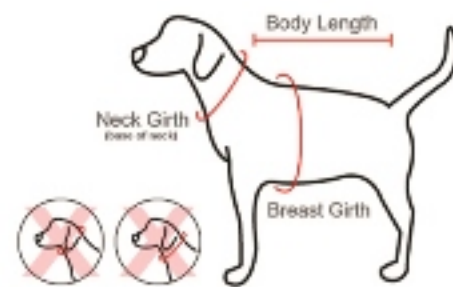

- *初めてシューズを履く愛犬の場合、着用を嫌がったり、動かなくなる場合があります。
- *お散歩の際には、愛犬がシューズに慣れるまで10-30分程度お待ちください。
- *おやつなどを利用し、シューズに慣れさせてください。

靴下のサイズ表 <誤差(±0.5cm)>

(cm/inches)

SIZE	長さ	幅
S	8.5 / 3.34	3 / 1.18
M	9.5 / 3.74	3 / 1.18
L	11 / 4.33	3.5 / 1.37

PUPPIA® ハーネスのサイズ表

(cm)

スタイル	サイズ	首回り	*胸回り	参考標準犬種
HARNESS A GROUP	XS	22	24 ~ 34	XS 子犬
	S	28	32 ~ 48	
	M	32	36 ~ 58	
	L	40	48 ~ 72	
	XL	43	55 ~ 80	
	XXL	53	60 ~ 92	
HARNESS B GROUP	XS	19	24 ~ 26	S チワワ、ミニチュア・ピンシャー、ヨーキー
	S	24	30 ~ 32	
	M	28	37 ~ 39	
	L	32	41 ~ 43	
	XL	36	50 ~ 52	
	XXL	42	60 ~ 62	
SUPERIOR™ HARNESS	S	24 ~ 29	32 ~ 45	L ベキニーズ、バグ、フレンチ・ブルドッグ
	M	28 ~ 36	39 ~ 54	
	L	32 ~ 40	49 ~ 66	
RITEFIT™ HARNESS	S	24 ~ 29	28 ~ 38	XL ミニチュア・シュナウザー、コッカー、フォックス・テリア、バグ
	M	28 ~ 36	39 ~ 54	
	L	32 ~ 40	49 ~ 66	
PATRIAL HARNESS	S	24 ~ 29	32 ~ 45	XXL コッカー、ビション・フリーゼ、シャー・ペイ、ラブラドル・レトリバー、ボクサー
	M	28 ~ 36	39 ~ 54	
	L	32 ~ 40	49 ~ 66	
FRONTIER SUPERIOR HARNESS	S	24 ~ 29	32 ~ 45	XXL コッカー、ビション・フリーゼ、シャー・ペイ、ラブラドル・レトリバー、ボクサー
	M	28 ~ 36	39 ~ 54	
	L	32 ~ 40	49 ~ 66	